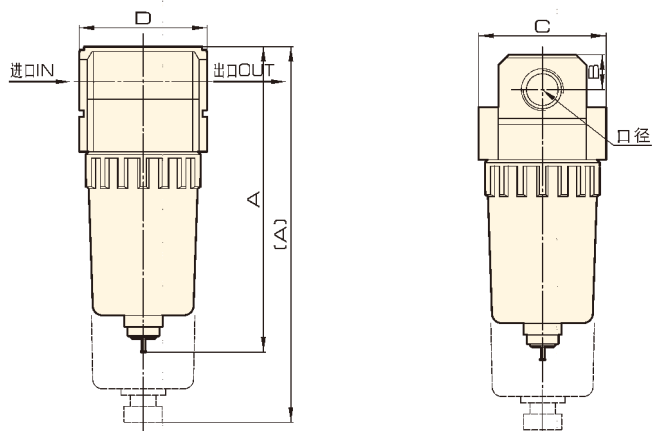

JAF系列

1000~5000系列过滤器

外形尺寸

JAF

尺寸表

型号	口径	A	B	C	D
JAF1000	M5	66	7	25	-
JAF2000	1/8 - 1/4	96 (118)	11	40	40
JAF3000	1/4 - 3/8	132.5	14	53	53
JAF4000	3/8 - 1/2	168.5	18	70	70
JAF4000-06	3/4	172.5	20	70	70
JAF5000	3/4 - 1	247.5	24	90	90