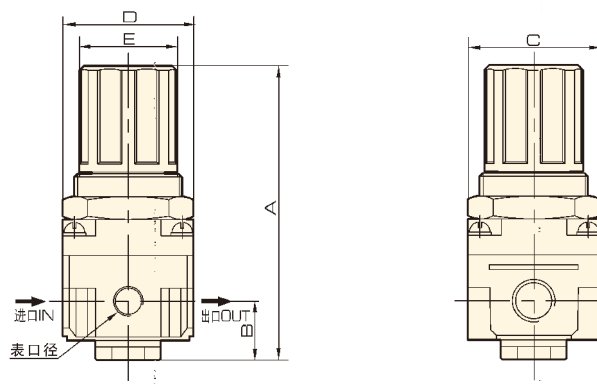

JAF系列

1000~5000系列过滤器

外形尺寸

JAF

尺寸表

| 型号 | 口径 | A | B | C | D |
|------------|-----------|----------|----|----|----|
| JAF1000 | M5 | 66 | 7 | 25 | - |
| JAF2000 | 1/8 - 1/4 | 96 (118) | 11 | 40 | 40 |
| JAF3000 | 1/4 - 3/8 | 132.5 | 14 | 53 | 53 |
| JAF4000 | 3/8 - 1/2 | 168.5 | 18 | 70 | 70 |
| JAF4000-06 | 3/4 | 172.5 | 20 | 70 | 70 |
| JAF5000 | 3/4 - 1 | 247.5 | 24 | 90 | 90 |

JAR系列

1000~5000减压阀

JAR

尺寸表

| 型号 | 口径 | A | B | C | D | E |
|------------|-----------|-------|------|----|----|----|
| JAR1000 | M5 | 61.5 | 11 | 25 | 25 | 28 |
| JAR2000 | 1/8 - 1/4 | 95 | 17 | 40 | 40 | 34 |
| JAR2500 | 1/4 - 3/8 | 102.5 | 25 | 48 | 53 | 34 |
| JAR3000 | 1/4 - 3/8 | 127.5 | 35 | 53 | 53 | 40 |
| JAR4000 | 3/8 - 1/2 | 149.5 | 37.5 | 70 | 70 | 54 |
| JAR4000-06 | 3/4 | 154 | 40.5 | 70 | 75 | 54 |
| JAR5000 | 3/4 - 1 | 168 | 48 | 90 | 90 | 54 |